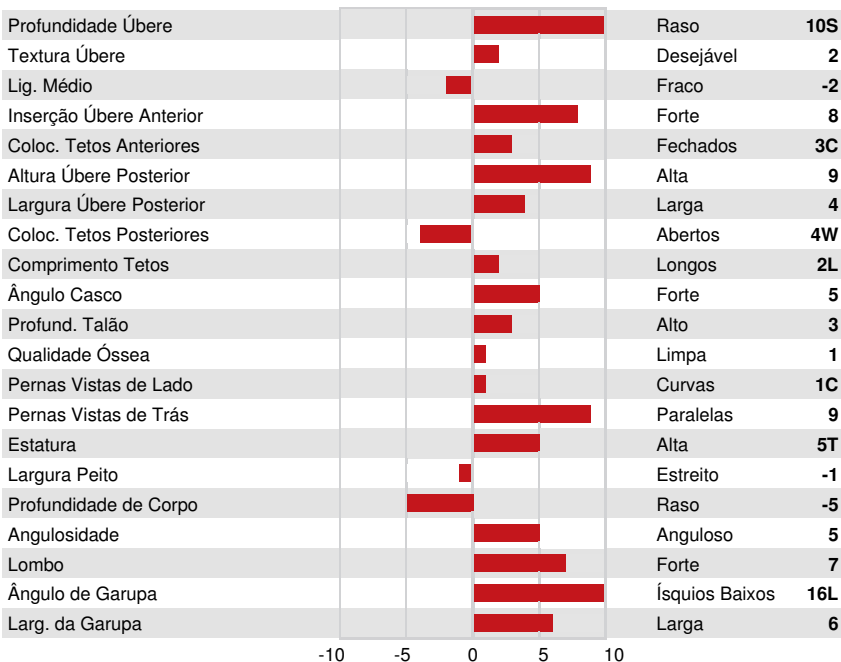

PRODUÇÃO

G Rebanhos G Filhas 81% Rep.

GPA 26* APR

Leite kg	Gordura kg	Gordura %	Proteína kg	Proteína %
608	69	+0.37	35	+0.11
Velocidade Ordenha	Temperamento	Eficiência em Metano	Eficiência Alimentar	BMR
93	103	97	97	101

SAÚDE e REPRODUÇÃO

Immunity 110

Perm. Rebanho	110	Imunidade das Vitelas	103
C.S.	111	Facilidade de Parto	92
Fertilidade Filhas	96	Facilidade de Parto das Filhas	101
Escore de Condição Corporal	98	Resistência Doença Metabólica	102
Resistência a Mamites	111	Calf Health	94
Persistência Lactação	106		

CONFORMAÇÃO

G Rebanhos G Filhas 78% Rep.

GPA 26* APR

Conformação	12	Força Leiteira	1
Sistema Mamário	9	Garupa	10
Pernas & Pés	12		

SILVERCAP LUSTER STILLNESS PP

GRANDDAM

VOGUE BIGHIT SERENITY PP

THIRD DAM